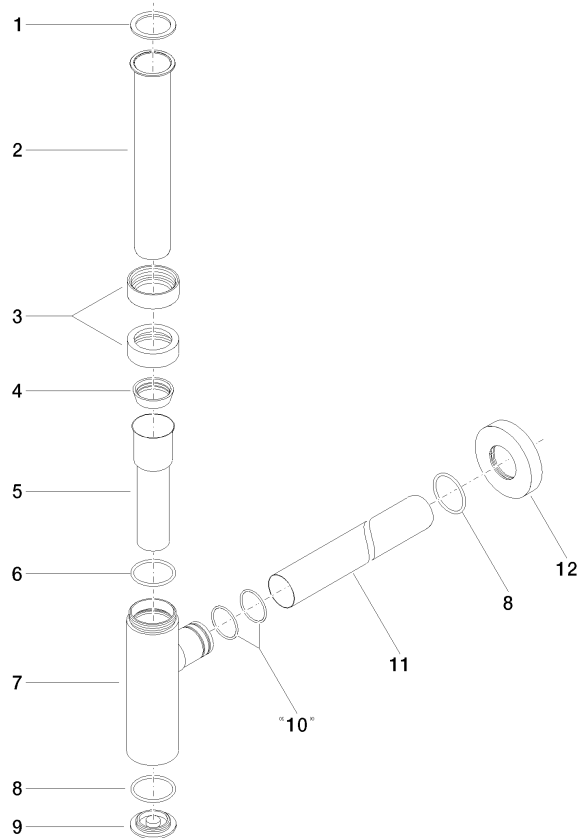

10 060 970

• Rosette Ø 70 mm

Passt zu: LULU, TARA, LISSÉ, VAIA, META

	Light Gold gebürstet	10 060 970-27
	Chrom	10 060 970-00
	Platin gebürstet	10 060 970-06
	Platin	10 060 970-08
	Messing (23kt Gold)	10 060 970-09
	Dark Chrome	10 060 970-19
	Light Gold	10 060 970-26
	Messing gebürstet (23kt Gold)	10 060 970-28
	Schwarz matt	10 060 970-33
	Bronze gebürstet	10 060 970-42
	Champagne gebürstet (22kt Gold)	10 060 970-46
	Champagne (22kt Gold)	10 060 970-47
	Chrom gebürstet	10 060 970-93
	Dark Platinum gebürstet	10 060 970-99

10 060 970

mm [inches]

10 060 970

Ersatzteile für die  
anderen  
Oberflächenvarianten  
finden Sie hier:  
Chrom

### Ersatzteilstückliste

Nr.	Artikelnummer	Benennung	Verbaumenge	Lieferzeit
1	09 14 20 060 90	Dichtung	1	2
2	09 28 23 007-27	Rohr	1	60
3	09 23 30 022-27	Mutter	2	60
4	09 14 03 015 90	Dichtung	1	2
5	09 28 23 019-27	Rohr	1	-
Ersatzteil nicht mehr bestellbar, bitte bestellen Sie den Nachfolgeartikel				
6	09 14 10 149 90	Dichtung	1	2
7	04 11 01 045 00-27	Gehaeuse	1	60
8	09 14 10 148 90	Dichtung	2	2
9	09 21 02 004-27	Deckel	1	60
10	09 14 10 112 90	Dichtung	2	2
11	09 28 23 018-27	Rohr	1	60
12	09 27 20 060-27	Rosette	1	60